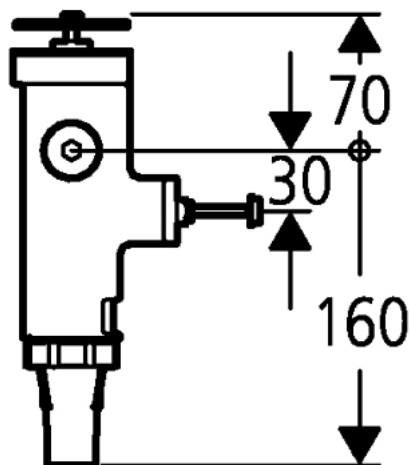

43 996 000 零配件

产品描述

- 暗置式安装
- 3/4"
- 为677.00.200/677.03.200/680.00.200更新
- 无停止阀
- 无冲水管

43 996 000 装配件

备件, 十二月 2003 – now

1: 手柄轮

(Spare part-nr. 43043000)

2: 盖 (Spare part-nr. 43122000)

3: 活塞 (Spare part-nr. 43451000)

3.1: 套筒 (Spare part-nr. 4376900M)

4: 安全阀 (Spare part-nr. 43422000)

4.1: 膜 (Spare part-nr. 4377300M)

5: 操作杆 (Spare part-nr. 43067000)

6: 节流喷嘴 (Spare part-nr. 43408000)

7: 套筒 (Spare part-nr. 43326000)