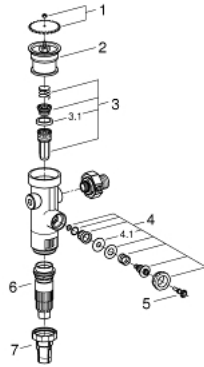

43 996 000 零配件

产品描述

- 暗置式安装
- 3/4"
- 为677.00.200/677.03.200/680.00.200更新
- 无停止阀
- 无冲水管

43 996 000 装配件

备件, 十二月 2003 – now

1: 手柄轮

(Spare part-nr. 43043000)

2: 盖 (Spare part-nr. 43122000)

3: 活塞 (Spare part-nr. 43451000)

3.1: 套筒 (Spare part-nr. 4376900M)

4: 安全阀 (Spare part-nr. 43422000)

4.1: 膜 (Spare part-nr. 4377300M)

5: 操作杆 (Spare part-nr. 43067000)

6: 节流喷嘴 (Spare part-nr. 43408000)

7: 套筒 (Spare part-nr. 43326000)