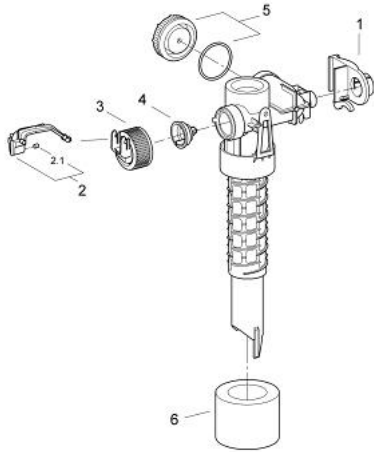

43 991 000 充水阀

产品描述

- Colour: 镀铬
- 6升暗置冲水阀用
- brass connection thread 3/8"

43 991 000 充水阀

备件, 六月 1997 – now

1: 阀座 (Spare part-nr. 43995000)

2: 把手 (Spare part-nr. 43734000)

2.1: 紧固件 (Spare part-nr. 4377000M)

3: Valve head (Spare part-nr. 43536000)

4: 膜 (Spare part-nr. 4375800M)

5: 螺帽 (Spare part-nr. 43735000)

6: Valve FLOAT, 5 pcs. (Spare part-nr. 4379100M)