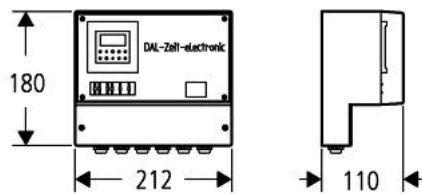

43 883 000 CONTROL UNIT

产品描述

- for the intermediate flushing of urinal row installations
- 明装
- CE认证
- 控制部件
- 操作电压 230 V AC, 50 Hz, 7.5 VA
- flow time from 1 - 99 sec
- 静止时间可调1至99分钟
- integrated switch for resting times
- 数位计时器
- 连接1到7个电池阀用
- 控制部件212 x 110 x 180毫米