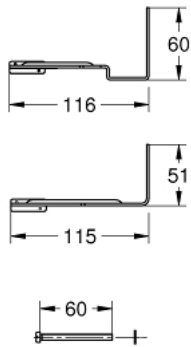

43 617 000 <P>面板</P>

**产品描述**

- Rapid SL用 38 675
- 残疾人用
- 自2008年年中
- 用于感应电子器件安装

Pure Freude  
an Wasser

43 617 000 <P>面板</P>

No exploded view is available for this spare part list.

备件, 十一月 2011 - now

1: 配件套组 (Spare part-nr. 4308500M)