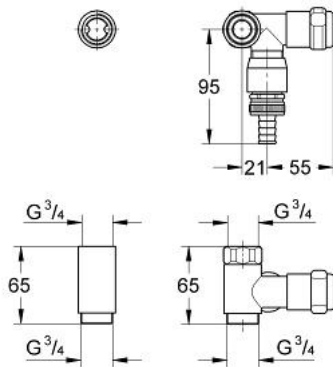

41 045 000 **EGGEMANN** **原配WAS**® “混合” 阀3/4"

产品描述

- Colour: 镀铬
- 墙面安装
- 挂墙式混合龙头用 1/2"
- 右把手接头
- 阀芯 1/2" 用于带防回流阀的可闭合软管连接
- C 类结构管道通风阀
- 垫圈
- 止逆阀
- 高仪持久镀铬饰面

41 045 000 EGGEMANN 原配WAS® “混合” 阀3/4"

备件, 六月 2006 – now

1: 阀芯 (Spare part-nr. 41818000)

1.1: 按钮 (Spare part-nr. 4184200M)

2: Cone (Spare part-nr. 41835000)

3: Cap 3/4" (Spare part-nr. 41826000)*

4: 把手 (Spare part-nr. 41000000)*

* Optional accessories