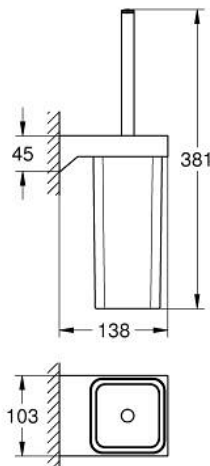

40 857 000 丝莱方 马桶刷套件，超钢

产品描述

- Colour: 镀铬
- 玻璃/金属材质
- 墙面安装
- 暗置紧固
- 高仪持久表面

40 857 000 丝莱方 马桶刷套件，超钢

备件, 三月 2016 – now

1: 卫生间洗刷配套 (Spare part-nr. 40868000)

1.1: 卫生间洗刷配套 (Spare part-nr. 40870000)

2: Spare glass for toilet brush set (Spare part-nr. 40867000)