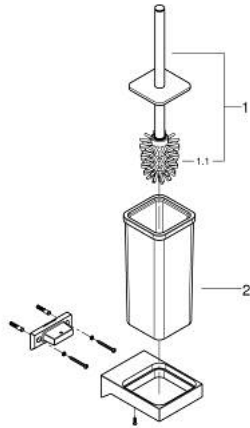

40 857 000 丝莱方 马桶刷套件，超钢

产品描述

- Colour: 镀铬
- 玻璃/金属材质
- 墙面安装
- 暗置紧固
- 高仪持久表面

40 857 000 丝莱方 马桶刷套件，超钢

备件, 三月 2016 – now

1: 卫生间洗刷配套 (Spare part-nr. 40868000)

1.1: 卫生间洗刷配套 (Spare part-nr. 40870000)

2: Spare glass for toilet brush set (Spare part-nr. 40867000)