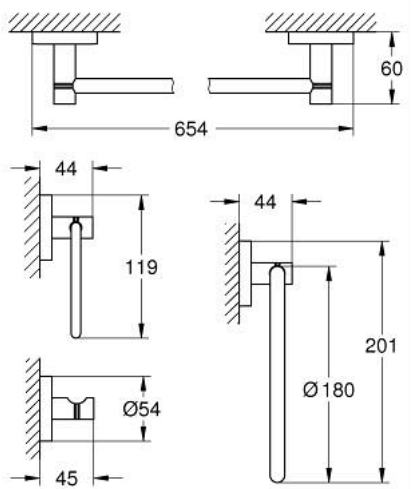

40 823 EN1 亚森 亚森方主卫四件套

产品描述

- Colour: 拉丝镍
- 金属材质
- 包含:
- 毛巾杆, 654 毫米(40 366 EN1)
- 浴袍钩(40 364 EN1)
- 卫生纸架 40 689 EN1
- 毛巾环(40 365 EN1)
- 暗置紧固
- 高仪持久表面
- suitable for screwing (including screws and dowels) or gluing (glue 40 915 000 sold separately)