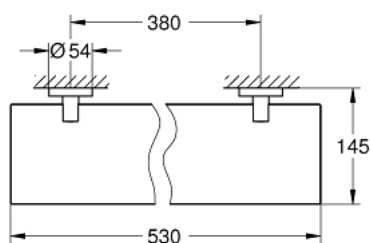

40 799 001 亚森 玻璃置物架

产品描述

- Colour: 镀铬
- 玻璃/金属材质
- 530毫米 (使用长度 380 毫米)
- 暗置紧固
- 高仪持久镀铬饰面
- suitable for screwing (including screws and dowels) or gluing (glue 40 915 000 sold separately - 2 x needed)
- holding force: max. 5 kg
- 承重力仅适用于静态 (或缓慢施加的) 负载