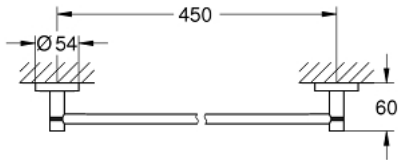

40 688 EN1 亚森毛巾杆600MM，超钢

产品描述

- Colour: 拉丝镍
- 金属材质
- 504毫米 (使用长度 450 毫米)
- 暗置紧固
- 高仪持久表面
- suitable for screwing (including screws and dowels) or gluing (glue 40 915 000 sold separately)
- holding force: max. 10 kg
- 承重力仅适用于静态 (或缓慢施加的) 负载