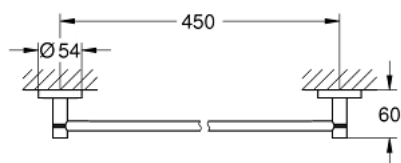

40 688 DL1 亚森毛巾杆600MM，超钢

产品描述

- Colour: 亚光落日暖阳
- 金属材质
- 504毫米 (使用长度 450 毫米)
- 暗置紧固
- 高仪持久表面
- suitable for screwing (including screws and dowels) or gluing (glue 40 915 000 sold separately)
- holding force: max. 10 kg
- 承重力仅适用于静态 (或缓慢施加的) 负载