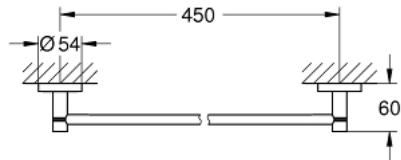

## 40 688 DA1 亚森毛巾杆600MM，超钢

### 产品描述

- Colour: 镜面落日暖阳
- 金属材质
- 504毫米 (使用长度 450 毫米)
- 暗置紧固
- 高仪持久表面
- suitable for screwing (including screws and dowels) or gluing (glue 40 915 000 sold separately)
- holding force: max. 10 kg
- 承重力仅适用于静态 (或缓慢施加的) 负载