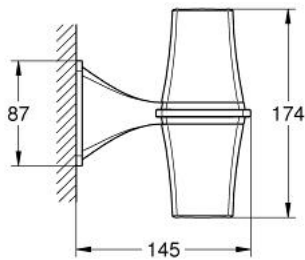

40 661 000 戈蓝达 化妆灯

产品描述

- Colour: 镀铬
- 高仪持久镀铬饰面
- 不包括灯泡
- 铝塑等, 2x20瓦G9灯具
- 220-240 V (AC), 50/60 Hz
- 无灯, 适用于能效等级为A++至E的灯

40 661 000 戈蓝达 化妆灯

备件, 七月 2012 – now

1: Lamp glass (Spare part-nr. 40707000)