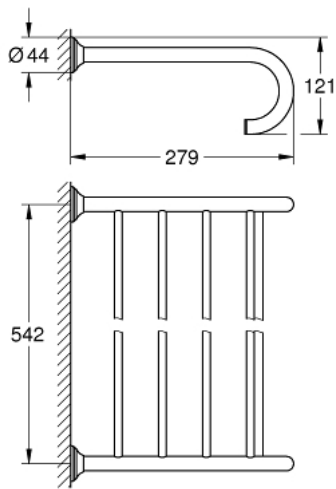

40 660 EN1 亚森 古典型 多功能架 510MM

产品描述

- Colour: 拉丝镍
- 金属材质
- 586毫米 (钻孔长度542毫米)
- 暗置紧固
- 高仪持久表面