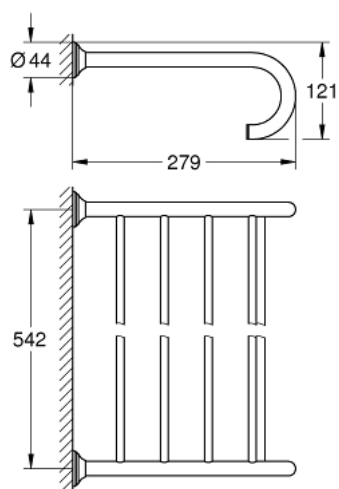

40 660 001 亚森 古典型 多功能架 510MM

产品描述

- Colour: 镀铬
- 金属材质
- 160;586毫米 (钻孔长度542毫米)
- 暗置紧固
- 高仪持久镀铬饰面