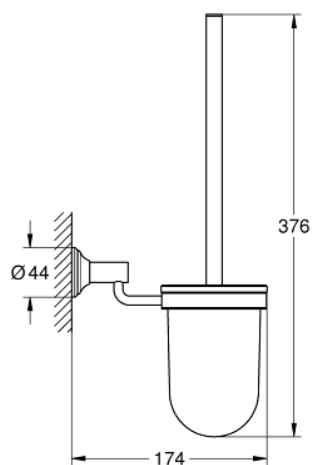

40 658 001 亚森 古典型 马桶刷套件，超钢

产品描述

- Colour: 镀铬
- 玻璃/金属材质
- 墙面安装
- 暗置紧固
- 高仪持久镀铬饰面

40 658 001 亚森 古典型 马桶刷套件，超钢

备件, 十月 2014 – now

1: 卫生间洗刷配套 (Spare part-nr. 40392000)

1.1: 卫生间洗刷配套 (Spare part-nr. 40791001)

2: 卫生间洗刷配套 (Spare part-nr. 40393000)