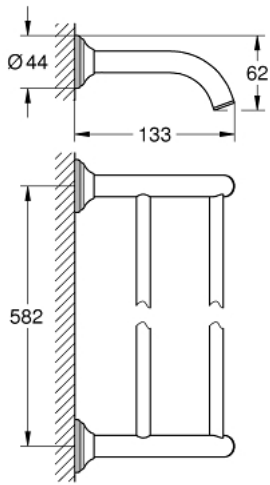

40 654 EN1 亚森 古典型 双层毛巾杆

产品描述

- Colour: 拉丝镍
- 金属材质
- 582 mm
- 暗置紧固
- 高仪持久表面