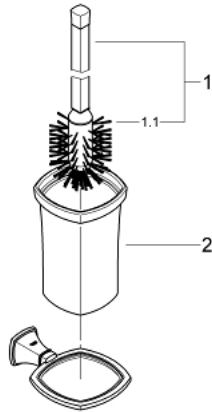

40 632 IG0 戈蓝达 马桶刷套件，超钢

产品描述

- Colour: 镀铬/金色
- 陶瓷材质
- 高仪持久镀铬饰面

40 632 IG0 戈蓝达 马桶刷套件，超钢

备件, 三月 2012 – now

1: Brush (Spare part-nr. 40672IG0)

1.1: 卫生间洗刷配套 (Spare part-nr. 40673000)

2: 卫生间洗刷配套 (Spare part-nr. 40671000)