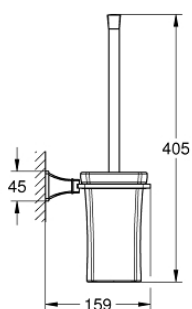

40 632 IG0 戈蓝达 马桶刷套件，超钢

产品描述

- Colour: 镀铬/金色
- 陶瓷材质
- 高仪持久镀铬饰面

40 632 IG0 戈蓝达 马桶刷套件，超钢

备件, 三月 2012 – now

1: Brush (Spare part-nr. 40672IG0)

1.1: 卫生间洗刷配套 (Spare part-nr. 40673000)

2: 卫生间洗刷配套 (Spare part-nr. 40671000)