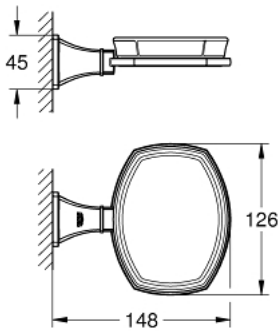

40 628 IG0 戈蓝达 皂碟托

产品描述

- Colour: 镀铬/金色
- material: ceramic/metal
- 暗置紧固
- 高仪持久表面

40 628 IG0 戈蓝达 皂碟托

备件, 三月 2012 – now

1: Spare soap dish (Spare part-nr. 40670000)