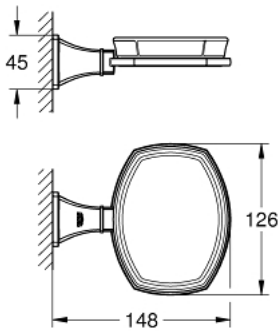

40 628 000 戈蓝达 皂碟托

产品描述

- Colour: 镀铬
- material: ceramic/metal
- 暗置紧固
- 高仪持久镀铬饰面

40 628 000 戈蓝达 皂碟托

备件, 三月 2012 – now

1: Spare soap dish (Spare part-nr. 40670000)