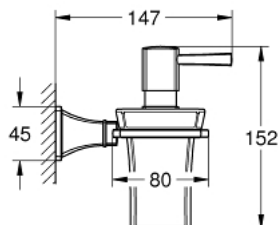

40 627 IG0 戈蓝达 戈蓝达皂液器+托架

产品描述

- Colour: 镀铬/金色
- material: ceramic/metal
- filling quantity 110 ml
- 高仪持久镀铬饰面

40 627 IG0 戈蓝达 戈蓝达皂液器+托架

备件, 三月 2012 – now

1: Soap container (Spare part-nr. 40669000)