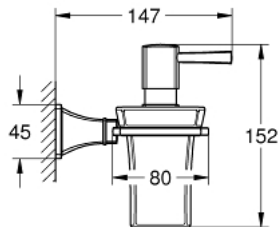

40 627 000 戈蓝达 戈蓝达皂液器+托架

产品描述

- Colour: 镀铬
- material: ceramic/metal
- filling quantity 110 ml
- 高仪持久镀铬饰面

40 627 000 戈蓝达 戈蓝达皂液器+托架

备件, 三月 2012 – now

1: Soap container (Spare part-nr. 40669000)