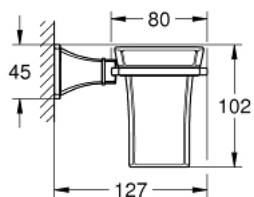

### 产品描述

- Colour: 镀铬
- material: ceramic/metal
- 暗置紧固
- 高仪持久镀铬饰面

## 40 626 000 戈蓝达 杯托

备件, 三月 2012 – now

1: Cup (Spare part-nr. 40668000)