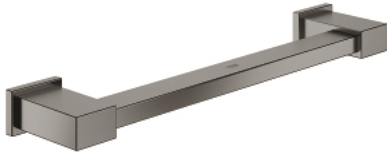

40 514 AL1 亚森方 扶手杆

产品描述

- Colour: 石墨灰
- 金属材质
- 392毫米 (使用长度 340 毫米)
- 暗置紧固
- 高仪持久表面