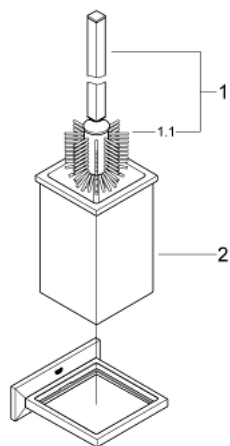

## 40 500 000 雅律铂亚特 马桶刷套件，超钢

### 产品描述

- Colour: 镀铬
- 玻璃/金属材质
- 墙面安装
- 暗置紧固
- 高仪持久镀铬饰面

## 40 500 000 雅律铂亚特 马桶刷套件，超钢

备件, 八月 2010 – now

1: Brush (Spare part-nr. 40581000)

1.1: 卫生间洗刷配套 (Spare part-nr. 40582000)

2: 卫生间洗刷配套 (Spare part-nr. 40583000)