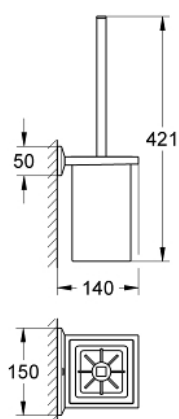

40 500 000 雅律铂亚特 马桶刷套件，超钢

产品描述

- Colour: 镀铬
- 玻璃/金属材质
- 墙面安装
- 暗置紧固
- 高仪持久镀铬饰面