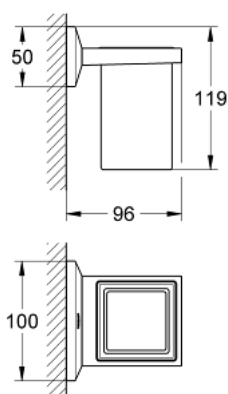

40 493 000 雅律铂亚特 玻璃杯配托架

产品描述

- Colour: 镀铬
- 玻璃/金属材质
- 暗置紧固
- 高仪持久镀铬饰面

40 493 000 雅律铂亚特 玻璃杯配托架

备件, 八月 2010 – now

1: 卫生间洗刷配套 (Spare part-nr. 40579000)