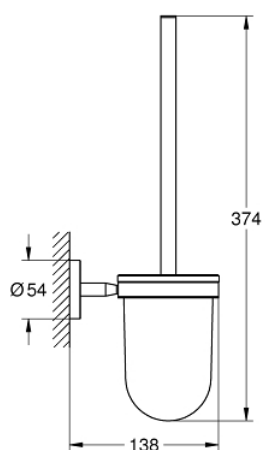

## 40 463 001 鲍系列都市型 马桶刷套件，超钢

### 产品描述

- Colour: 镀铬
- 玻璃/金属材质
- 墙面安装
- 暗置紧固
- 高仪持久镀铬饰面
- suitable for screwing (including screws and dowels) or gluing (glue 40 915 000 sold separately)
- holding force: max. 5 kg
- 承重力仅适用于静态（或缓慢施加的）负载