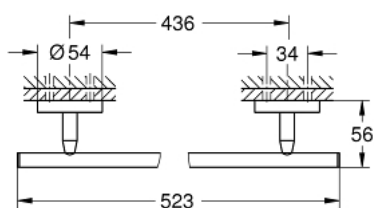

40 459 001 鲍系列都市型 毛巾杆600MM, 超钢

产品描述

- Colour: 镀铬
- 金属材质
- 522毫米 (钻孔长度430毫米)
- 暗置紧固
- 高仪持久镀铬饰面
- suitable for screwing (including screws and dowels) or gluing (glue 40 915 000 sold separately - 2 x needed)
- holding force: max. 10 kg
- 承重力仅适用于静态 (或缓慢施加的) 负载