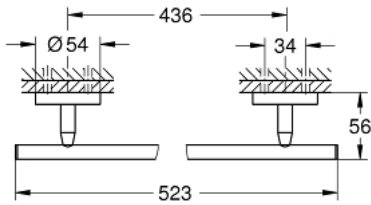

## 40 459 001 鲍系列都市型 毛巾杆600MM, 超钢

### 产品描述

- Colour: 镀铬
- 金属材质
- 160;522毫米 (钻孔长度430毫米)
- 暗置紧固
- 高仪持久镀铬饰面
- suitable for screwing (including screws and dowels) or gluing (glue 40 915 000 sold separately - 2 x needed)
- holding force: max. 10 kg
- 承重力仅适用于静态 (或缓慢施加的) 负载