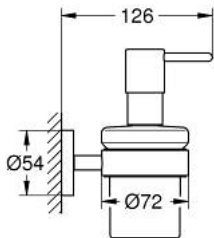

## 40 448 EN1 亚森 皂液器+托架, 超钢

### 产品描述

- Colour: 拉丝镍
- 玻璃/金属材质
- 容量 160ml
- 包含:
- 托架(40 369 001)
- 皂液器(40 394 001)
- 暗置紧固
- 高仪持久表面
- suitable for screwing (including screws and dowels) or gluing (glue 40 915 000 sold separately)
- holding force: max. 5 kg
- 承重力仅适用于静态 (或缓慢施加的) 负载

## 40 448 EN1 亚森 皂液器+托架, 超钢

备件, 二月 2015 – now

1: 皂液器 (Spare part-nr. 40394EN1)