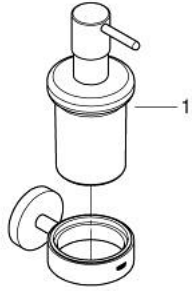

## 40 448 EN1 亚森 皂液器+托架, 超钢

### 产品描述

- Colour: 拉丝镍
- 玻璃/金属材质
- 容量 160ml
- 包含:
- 托架(40 369 001)
- 皂液器(40 394 001)
- 暗置紧固
- 高仪持久表面
- suitable for screwing (including screws and dowels) or gluing (glue 40 915 000 sold separately)
- holding force: max. 5 kg
- 承重力仅适用于静态 (或缓慢施加的) 负载

## 40 448 EN1 亚森 皂液器+托架, 超钢

备件, 二月 2015 – now

1: 皂液器 (Spare part-nr. 40394EN1)