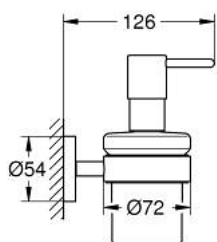

## 40 448 DC1 亚森 皂液器+托架, 超钢

### 产品描述

- Colour: 超钢
- 玻璃/金属材质
- 容量 160ml
- 包含:
- 托架(40 369 001)
- 皂液器(40 394 001)
- 暗置紧固
- 高仪持久表面
- suitable for screwing (including screws and dowels) or gluing (glue 40 915 000 sold separately)
- holding force: max. 5 kg
- 承重力仅适用于静态 (或缓慢施加的) 负载

## 40 448 DC1 亚森 皂液器+托架, 超钢

备件, 九月 2016 – now

1: 皂液器 (Spare part-nr. 40394DC1)