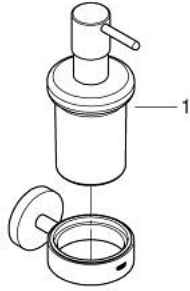

## 40 448 DC1 亚森 皂液器+托架, 超钢

### 产品描述

- Colour: 超钢
- 玻璃/金属材质
- 容量 160ml
- 包含:
- 托架(40 369 001)
- 皂液器(40 394 001)
- 暗置紧固
- 高仪持久表面
- suitable for screwing (including screws and dowels) or gluing (glue 40 915 000 sold separately)
- holding force: max. 5 kg
- 承重力仅适用于静态 (或缓慢施加的) 负载

## 40 448 DC1 亚森 皂液器+托架, 超钢

备件, 九月 2016 – now

1: 皂液器 (Spare part-nr. 40394DC1)