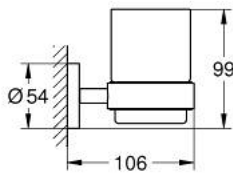

40 447 EN1 亚森 水晶玻璃杯带托架

产品描述

- Colour: 拉丝镍
- 玻璃/金属材质
- 包含:
- 托架(40 369 001)
- 玻璃杯(40 372 001)
- 暗置紧固
- 高仪持久表面
- suitable for screwing (including screws and dowels) or gluing (glue 40 915 000 sold separately)
- holding force: max. 5 kg
- 承重力仅适用于静态 (或缓慢施加的) 负载