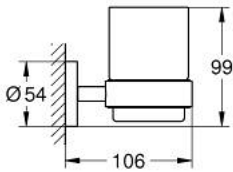

40 447 DC1 亚森 水晶玻璃杯带托架

产品描述

- Colour: 超钢
- 玻璃/金属材质
- 包含:
- 托架(40 369 001)
- 玻璃杯(40 372 001)
- 暗置紧固
- 高仪持久表面
- suitable for screwing (including screws and dowels) or gluing (glue 40 915 000 sold separately)
- holding force: max. 5 kg
- 承重力仅适用于静态 (或缓慢施加的) 负载