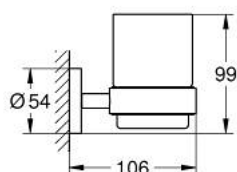

40 447 001 亚森 水晶玻璃杯带托架

产品描述

- Colour: 镀铬
- 玻璃/金属材质
- 包含:
- 托架(40 369 001)
- 玻璃杯(40 372 001)
- 暗置紧固
- 高仪持久镀铬饰面
- suitable for screwing (including screws and dowels) or gluing (glue 40 915 000 sold separately)
- holding force: max. 5 kg
- 承重力仅适用于静态 (或缓慢施加的) 负载