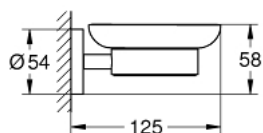

### 产品描述

- Colour: 拉丝镍
- 玻璃/金属材质
- 包含:
- 托架(40 369 001)
- 皂蝶(40 368 001)
- 暗置紧固
- 高仪持久表面
- suitable for screwing (including screws and dowels) or gluing (glue 40 915 000 sold separately)
- holding force: max. 5 kg
- 承重力仅适用于静态 (或缓慢施加的) 负载