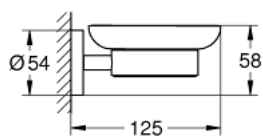

### 产品描述

- Colour: 超钢
- 玻璃/金属材质
- 包含:
- 托架(40 369 001)
- 皂蝶(40 368 001)
- 暗置紧固
- 高仪持久表面
- suitable for screwing (including screws and dowels) or gluing (glue 40 915 000 sold separately)
- holding force: max. 5 kg
- 承重力仅适用于静态 (或缓慢施加的) 负载