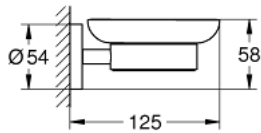

### 产品描述

- Colour: 镀铬
- 玻璃/金属材质
- 包含:
- 托架(40 369 001)
- 皂蝶(40 368 001)
- 暗置紧固
- 高仪持久镀铬饰面
- suitable for screwing (including screws and dowels) or gluing (glue 40 915 000 sold separately)
- holding force: max. 5 kg
- 承重力仅适用于静态 (或缓慢施加的) 负载