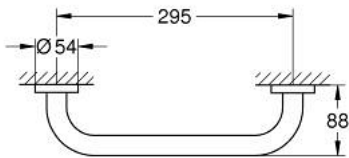

## 40 421 EN1 亚森 扶手杆

### 产品描述

- Colour: 拉丝镍
- 金属材质
- 349 毫米 (使用长度 295 毫米)
- 暗置紧固
- 高仪持久表面
- suitable for screwing (including screws and dowels)