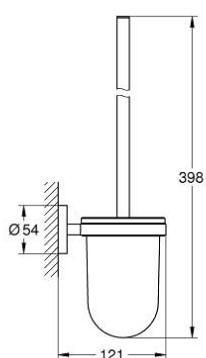

40 374 GL1 亚森 马桶刷套件, 超钢

产品描述

- Colour: 镜面金色晨曦
- 玻璃/金属材质
- 墙面安装
- 暗置紧固
- 高仪持久表面
- suitable for screwing (including screws and dowels) or gluing (glue 40 915 000 sold separately)
- holding force: max. 5 kg
- 承重力仅适用于静态 (或缓慢施加的) 负载

40 374 GL1 亚森 马桶刷套件, 超钢

备件, 十一月 2016 - now

1: 卫生间洗刷配套 (Spare part-nr. 40392GL0)

1.1: 卫生间洗刷配套 (Spare part-nr. 40791001)

2: 卫生间洗刷配套 (Spare part-nr. 40393000)