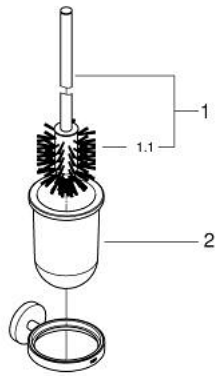

40 374 GL1 亚森 马桶刷套件, 超钢

产品描述

- Colour: 镜面金色晨曦
- 玻璃/金属材质
- 墙面安装
- 暗置紧固
- 高仪持久表面
- suitable for screwing (including screws and dowels) or gluing (glue 40 915 000 sold separately)
- holding force: max. 5 kg
- 承重力仅适用于静态 (或缓慢施加的) 负载

40 374 GL1 亚森 马桶刷套件, 超钢

备件, 十一月 2016 - now

1: 卫生间洗刷配套 (Spare part-nr. 40392GL0)

1.1: 卫生间洗刷配套 (Spare part-nr. 40791001)

2: 卫生间洗刷配套 (Spare part-nr. 40393000)