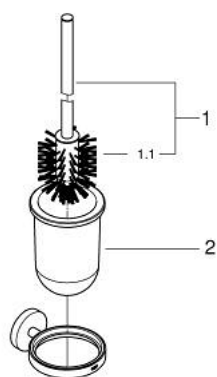

40 374 DC1 亚森 马桶刷套件, 超钢

产品描述

- Colour: 超钢
- 玻璃/金属材质
- 墙面安装
- 暗置紧固
- 高仪持久表面
- suitable for screwing (including screws and dowels) or gluing (glue 40 915 000 sold separately)
- holding force: max. 5 kg
- 承重力仅适用于静态 (或缓慢施加的) 负载

40 374 DC1 亚森 马桶刷套件, 超钢

备件, 九月 2016 – now

1: 卫生间洗刷配套 (Spare part-nr. 40392DC0)

1.1: 卫生间洗刷配套 (Spare part-nr. 40791001)

2: 卫生间洗刷配套 (Spare part-nr. 40393000)