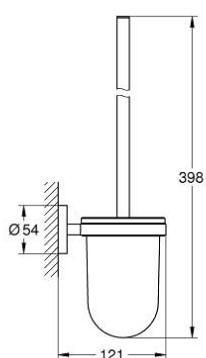

40 374 DC1 亚森 马桶刷套件, 超钢

产品描述

- Colour: 超钢
- 玻璃/金属材质
- 墙面安装
- 暗置紧固
- 高仪持久表面
- suitable for screwing (including screws and dowels) or gluing (glue 40 915 000 sold separately)
- holding force: max. 5 kg
- 承重力仅适用于静态 (或缓慢施加的) 负载

40 374 DC1 亚森 马桶刷套件, 超钢

备件, 九月 2016 – now

1: 卫生间洗刷配套 (Spare part-nr. 40392DC0)

1.1: 卫生间洗刷配套 (Spare part-nr. 40791001)

2: 卫生间洗刷配套 (Spare part-nr. 40393000)