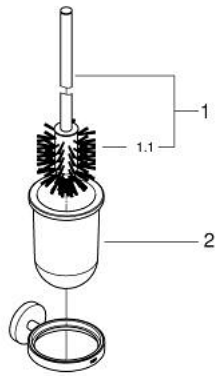

40 374 DA1 亚森 马桶刷套件, 超钢

产品描述

- Colour: 镜面落日暖阳
- 玻璃/金属材质
- 墙面安装
- 暗置紧固
- 高仪持久表面
- suitable for screwing (including screws and dowels) or gluing (glue 40 915 000 sold separately)
- holding force: max. 5 kg
- 承重力仅适用于静态 (或缓慢施加的) 负载

40 374 DA1 亚森 马桶刷套件, 超钢

备件, 十一月 2016 - now

1: 卫生间洗刷配套 (Spare part-nr. 40392DA0)

1.1: 卫生间洗刷配套 (Spare part-nr. 40791001)

2: 卫生间洗刷配套 (Spare part-nr. 40393000)