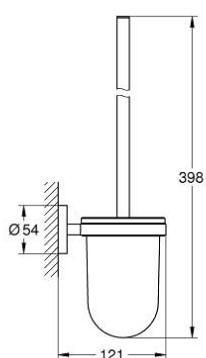

40 374 DA1 亚森 马桶刷套件, 超钢

产品描述

- Colour: 镜面落日暖阳
- 玻璃/金属材质
- 墙面安装
- 暗置紧固
- 高仪持久表面
- suitable for screwing (including screws and dowels) or gluing (glue 40 915 000 sold separately)
- holding force: max. 5 kg
- 承重力仅适用于静态 (或缓慢施加的) 负载

40 374 DA1 亚森 马桶刷套件, 超钢

备件, 十一月 2016 - now

1: 卫生间洗刷配套 (Spare part-nr. 40392DA0)

1.1: 卫生间洗刷配套 (Spare part-nr. 40791001)

2: 卫生间洗刷配套 (Spare part-nr. 40393000)