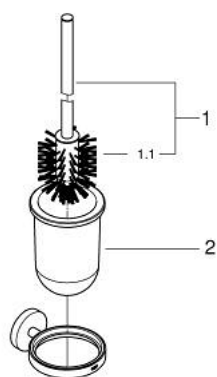

## 40 374 BE1 亚森 马桶刷套件, 超钢

### 产品描述

- Colour: 抛光镍
- 玻璃/金属材质
- 墙面安装
- 暗置紧固
- 高仪持久表面
- suitable for screwing (including screws and dowels) or gluing (glue 40 915 000 sold separately)
- holding force: max. 5 kg
- 承重力仅适用于静态 (或缓慢施加的) 负载

## 40 374 BE1 亚森 马桶刷套件, 超钢

备件, 十一月 2016 - now

1: 卫生间洗刷配套 (Spare part-nr. 40392BE0)

1.1: 卫生间洗刷配套 (Spare part-nr. 40791001)

2: 卫生间洗刷配套 (Spare part-nr. 40393000)