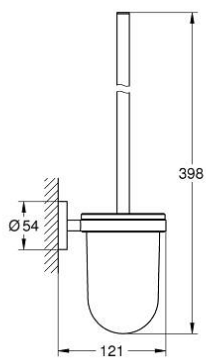

## 40 374 BE1 亚森 马桶刷套件, 超钢

### 产品描述

- Colour: 抛光镍
- 玻璃/金属材质
- 墙面安装
- 暗置紧固
- 高仪持久表面
- suitable for screwing (including screws and dowels) or gluing (glue 40 915 000 sold separately)
- holding force: max. 5 kg
- 承重力仅适用于静态 (或缓慢施加的) 负载