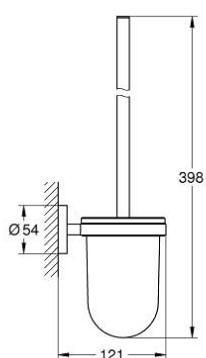

40 374 001 亚森 马桶刷套件，超钢

产品描述

- Colour: 镀铬
- 玻璃/金属材质
- 墙面安装
- 暗置紧固
- 高仪持久镀铬饰面
- suitable for screwing (including screws and dowels) or gluing (glue 40 915 000 sold separately)
- holding force: max. 5 kg
- 承重力仅适用于静态（或缓慢施加的）负载

40 374 001 亚森 马桶刷套件, 超钢

备件, 十一月 2014 - now

1: 卫生间洗刷配套 (Spare part-nr. 40392000)

1.1: 卫生间洗刷配套 (Spare part-nr. 40791001)

2: 卫生间洗刷配套 (Spare part-nr. 40393000)