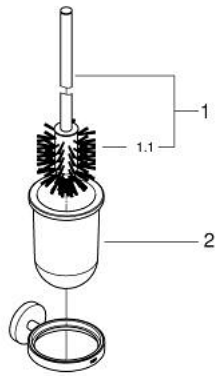

40 374 001 亚森 马桶刷套件，超钢

产品描述

- Colour: 镀铬
- 玻璃/金属材质
- 墙面安装
- 暗置紧固
- 高仪持久镀铬饰面
- suitable for screwing (including screws and dowels) or gluing (glue 40 915 000 sold separately)
- holding force: max. 5 kg
- 承重力仅适用于静态（或缓慢施加的）负载

40 374 001 亚森 马桶刷套件, 超钢

备件, 十一月 2014 - now

1: 卫生间洗刷配套 (Spare part-nr. 40392000)

1.1: 卫生间洗刷配套 (Spare part-nr. 40791001)

2: 卫生间洗刷配套 (Spare part-nr. 40393000)