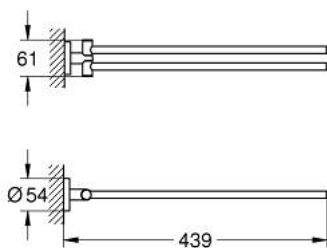

40 371 DL1 亚森毛巾杆

产品描述

- Colour: 亚光落日暖阳
- 金属材质
- 双臂，可旋转
- 439 毫米
- 暗置紧固
- 高仪持久表面
- suitable for screwing (including screws and dowels)