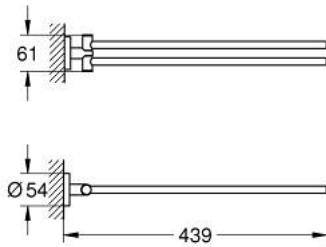

40 371 DA1 亚森毛巾杆

产品描述

- Colour: 镜面落日暖阳
- 金属材质
- 双臂，可旋转
- 439 毫米
- 暗置紧固
- 高仪持久表面
- suitable for screwing (including screws and dowels)