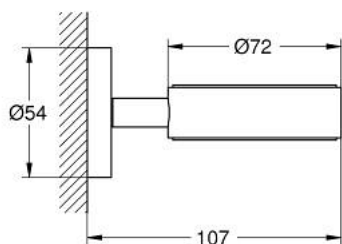

### 产品描述

- Colour: 亚光落日暖阳
- 金属材质
- 用于水晶玻璃(40 372 001)
- 皂碟 (40 368 001) 或皂液器(40 394 001)
- 暗置紧固
- 高仪持久表面
- suitable for screwing (including screws and dowels) or gluing (glue 40 915 000 sold separately)
- holding force: max. 5 kg
- 承重力仅适用于静态 (或缓慢施加的) 负载