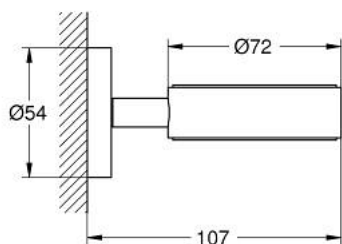

40 369 001 亚森 皂碟

产品描述

- Colour: 镀铬
- 金属材质
- 用于水晶玻璃(40 372 001)
- 皂碟 (40 368 001) 或皂液器(40 394 001)
- 暗置紧固
- 高仪持久镀铬饰面
- suitable for screwing (including screws and dowels) or gluing (glue 40 915 000 sold separately)
- holding force: max. 5 kg
- 承重仅适用于静态 (或缓慢施加的) 负载