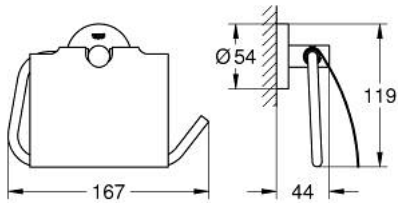

40 367 DL1 亚森 有盖卫生纸架

产品描述

- Colour: 亚光落日暖阳
- 金属材质
- 带罩
- 暗置紧固
- 高仪持久表面
- suitable for screwing (including screws and dowels) or gluing (glue 40 915 000 sold separately)
- holding force: max. 5 kg
- 承重力仅适用于静态（或缓慢施加的）负载