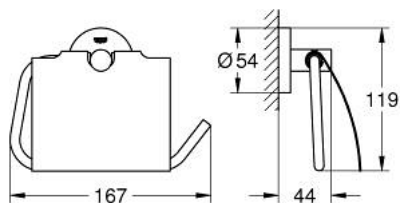

40 367 DC1 亚森 有盖卫生纸架

产品描述

- Colour: 超钢
- 金属材质
- 带罩
- 暗置紧固
- 高仪持久表面
- suitable for screwing (including screws and dowels) or gluing (glue 40 915 000 sold separately)
- holding force: max. 5 kg
- 承重力仅适用于静态（或缓慢施加的）负载