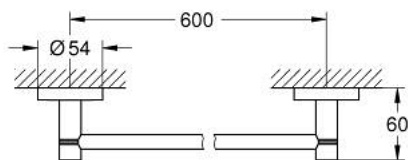

## 40 366 EN1 亚森毛巾杆600MM，超钢

### 产品描述

- Colour: 拉丝镍
- 金属材质
- 654 毫米 (使用长度 600 毫米)
- 暗置紧固
- 高仪持久表面
- suitable for screwing (including screws and dowels) or gluing (glue 40 915 000 sold separately)
- holding force: max. 10 kg
- 承重力仅适用于静态 (或缓慢施加的) 负载