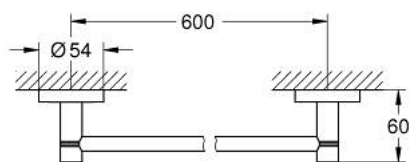

40 366 DA1 亚森毛巾杆600MM，超钢

产品描述

- Colour: 镜面落日暖阳
- 金属材质
- 654 毫米 (使用长度 600 毫米)
- 暗置紧固
- 高仪持久表面
- suitable for screwing (including screws and dowels) or gluing (glue 40 915 000 sold separately)
- holding force: max. 10 kg
- 承重力仅适用于静态 (或缓慢施加的) 负载