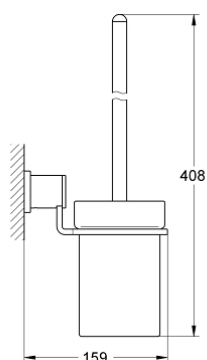

40 340 000 雅律 马桶刷套件，超钢

产品描述

- Colour: 镀铬
- 嵌墙式
- 高仪持久镀铬饰面